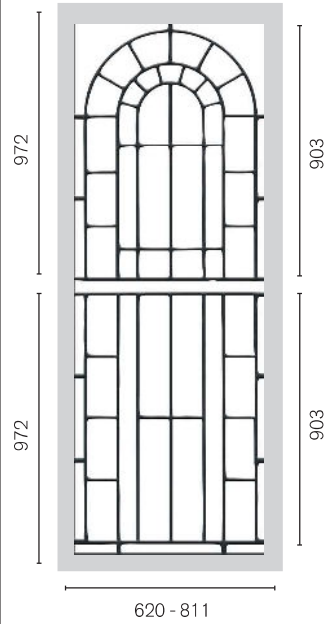

SP13AB | Arch