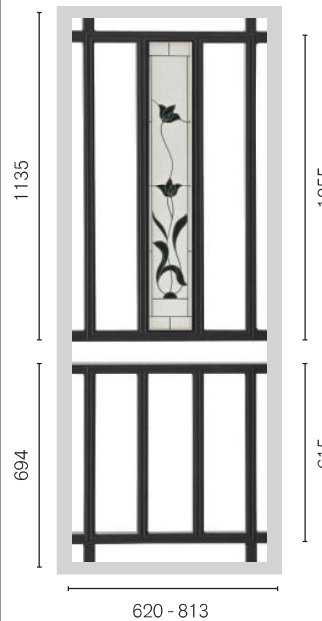

SP62AB | Black Orchid