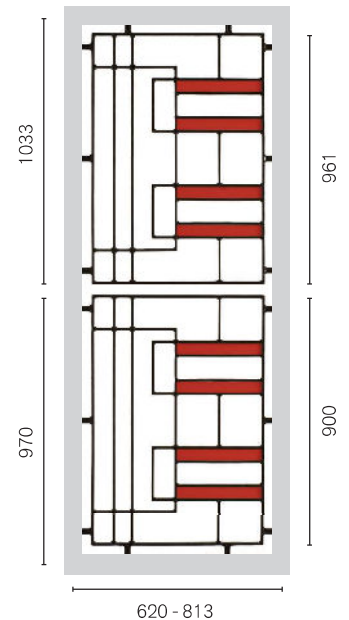

SP65AB | Red Glass