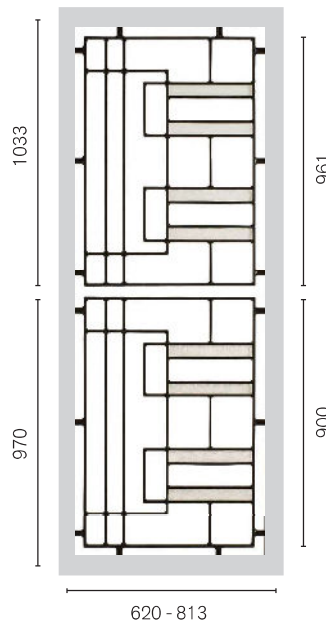

SP65AB | Rice Paper Glass