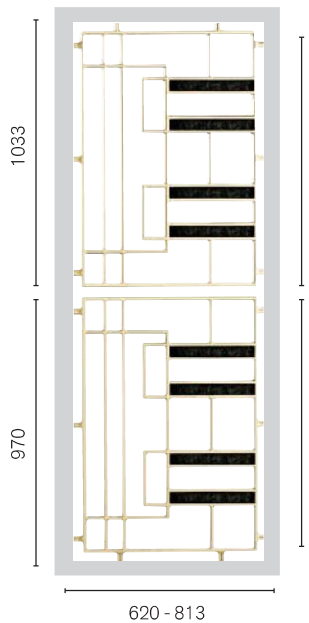

SP65AB | Black Glass