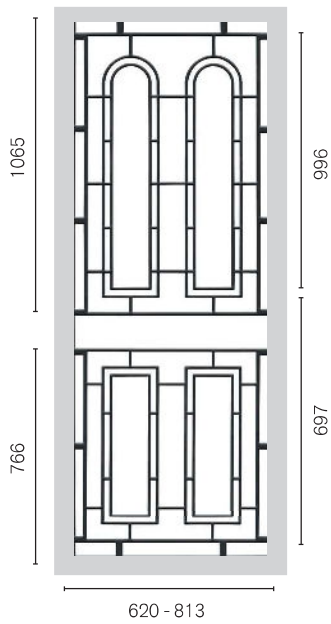

*SP51AB | Dual Arch