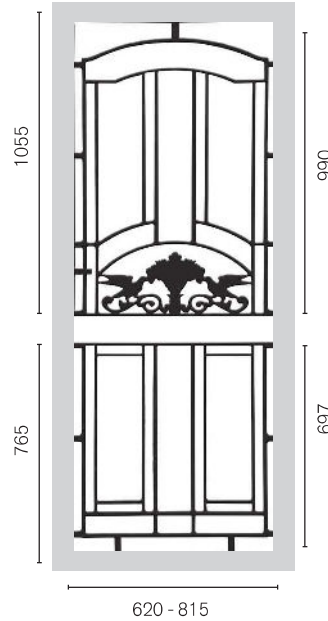

***SP50AB | Double Vine**

STOCK RUN OUT

SP52AB | Vines
2 per door

SP53AB | Vines
2 per door

SP78AB | Doves

HINGED DOORS PANELS

SIMPLY CLASSIC DESIGNS BY COLONIAL CASTINGS

* Panel not available
once stock depleted

GLASS INSERT COLOUR OPTIONS:

Colours are for illustrative purposes

DISC INSERT COLOUR OPTIONS:

Colours are for illustrative purposes only

RE-ORDER CODES

PART NUMBERS - DIMENSIONS

Part Number	Panel Width W/O Lugs	Panel Width With Lugs	Panel Height W/O Lugs	Panel Height with Lugs
SP6	630	764	925	985
SP13A	620	811	903	972
SP13B	620	811	903	972
SP14A	620	815	995	1065
SP14B	620	815	697	765
SP15B	998	1100	964	1016
SP17	620	814	898	968
SP18A	385	500	995	1065
SP18B	385	500	697	765
SP21	625	759	935	1002
SP27A	620	813	994	1046
SP27B	620	813	698	750
SP29A	620	813	995	1066
SP29B	620	813	773	884
SP34A	620	813	990	1062
SP34B	620	813	690	762
SP37A	620	813	NA	1089
SP37B	620	813	NA	873
SP44A	620	813	1000	1074
SP44B	620	813	698	772
SP48S	997	1104	904	1018
SP50A	620	814	967	1035
SP50B	620	814	744	816
SP51A	620	813	996	1065
SP51B	620	813	697	766
SP52A	620	811	902	972
SP52B	620	811	902	972
SP53A	620	811	902	972
SP53B	620	811	902	972
SP55	620	813	901	967
SP56	620	813	901	967
SP57A	620	813	995	1067
SP57B	620	813	700	771
SP61A	620	813	1055	1135
SP61B	620	813	615	694
SP62A	620	813	1055	1135
SP62B	620	813	615	694
SP65A	620	813	961	1033
SP65B	620	813	900	970
SP71A	620	812	898	967
SP71B	620	812	898	967
SP78A	620	815	990	1055
SP78B	620	815	697	765