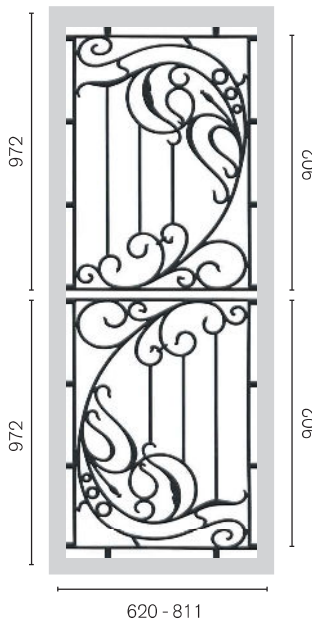

SP52AB | Vines
2 per door