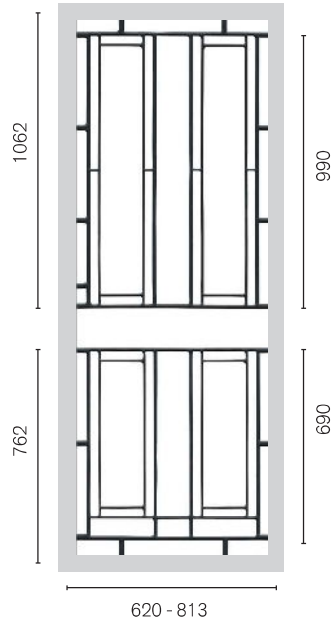

Colours are for illustrative purposes only

HINGED DOORS PANELS

SIMPLY CLASSIC DESIGNS BY COLONIAL CASTINGS

* Panel not available
once stock depleted

SP17 | Semi Circle
2 per door

SP34AB | Rectangles

SP37AB | Cross

GLASS INSERT COLOUR OPTIONS:

Colours are for illustrative purposes

DISC INSERT COLOUR OPTIONS:

Colours are for illustrative purposes only

RE-ORDER CODES

PART NUMBERS - DIMENSIONS

Part Number	Panel Width W/O Lugs	Panel Width With Lugs	Panel Height W/O Lugs	Panel Height with Lugs
SP6	630	764	925	985
SP13A	620	811	903	972
SP13B	620	811	903	972
SP14A	620	815	995	1065
SP14B	620	815	697	765
SP15B	998	1100	964	1016
SP17	620	814	898	968
SP18A	385	500	995	1065
SP18B	385	500	697	765
SP21	625	759	935	1002
SP27A	620	813	994	1046
SP27B	620	813	698	750
SP29A	620	813	995	1066
SP29B	620	813	773	884
SP34A	620	813	990	1062
SP34B	620	813	690	762
SP37A	620	813	NA	1089
SP37B	620	813	NA	873
SP44A	620	813	1000	1074
SP44B	620	813	698	772
SP48S	997	1104	904	1018
SP50A	620	814	967	1035
SP50B	620	814	744	816
SP51A	620	813	996	1065
SP51B	620	813	697	766
SP52A	620	811	902	972
SP52B	620	811	902	972
SP53A	620	811	902	972
SP53B	620	811	902	972
SP55	620	813	901	967
SP56	620	813	901	967
SP57A	620	813	995	1067
SP57B	620	813	700	771
SP61A	620	813	1055	1135
SP61B	620	813	615	694
SP62A	620	813	1055	1135
SP62B	620	813	615	694
SP65A	620	813	961	1033
SP65B	620	813	900	970
SP71A	620	812	898	967
SP71B	620	812	898	967
SP78A	620	815	990	1055
SP78B	620	815	697	765