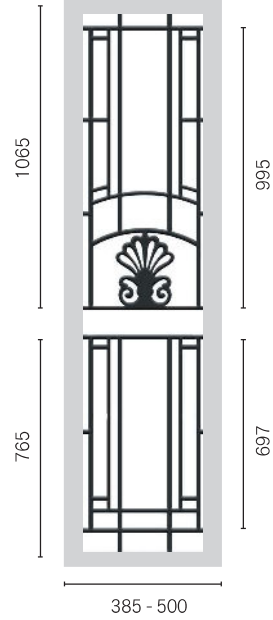

SP18AB | Flower