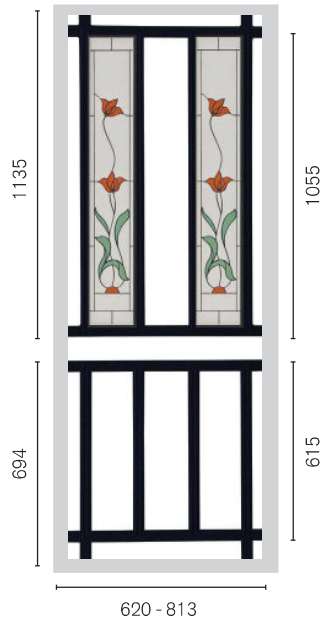

SP61AB | Red Orchid