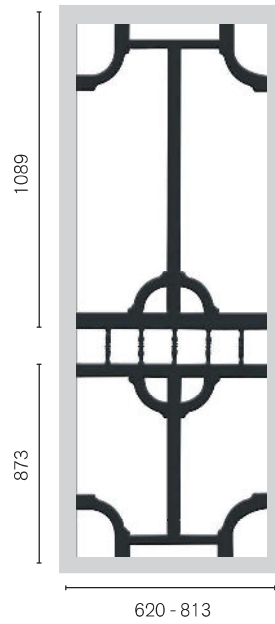

Colours are for illustrative purposes only

HINGED DOORS PANELS

SIMPLY CLASSIC DESIGNS BY COLONIAL CASTINGS

* Panel not available
once stock depleted

SP17 | Semi Circle
2 per door

SP34AB | Rectangles

SP37AB | Cross

GLASS INSERT COLOUR OPTIONS:

Colours are for illustrative purposes

DISC INSERT COLOUR OPTIONS:

Colours are for illustrative purposes only

RE-ORDER CODES

PART NUMBERS - DIMENSIONS

Part Number	Panel Width W/O Lugs	Panel Width With Lugs	Panel Height W/O Lugs	Panel Height with Lugs
SP6	630	764	925	985
SP13A	620	811	903	972
SP13B	620	811	903	972
SP14A	620	815	995	1065
SP14B	620	815	697	765
SP15B	998	1100	964	1016
SP17	620	814	898	968
SP18A	385	500	995	1065
SP18B	385	500	697	765
SP21	625	759	935	1002
SP27A	620	813	994	1046
SP27B	620	813	698	750
SP29A	620	813	995	1066
SP29B	620	813	773	884
SP34A	620	813	990	1062
SP34B	620	813	690	762
SP37A	620	813	NA	1089
SP37B	620	813	NA	873
SP44A	620	813	1000	1074
SP44B	620	813	698	772
SP48S	997	1104	904	1018
SP50A	620	814	967	1035
SP50B	620	814	744	816
SP51A	620	813	996	1065
SP51B	620	813	697	766
SP52A	620	811	902	972
SP52B	620	811	902	972
SP53A	620	811	902	972
SP53B	620	811	902	972
SP55	620	813	901	967
SP56	620	813	901	967
SP57A	620	813	995	1067
SP57B	620	813	700	771
SP61A	620	813	1055	1135
SP61B	620	813	615	694
SP62A	620	813	1055	1135
SP62B	620	813	615	694
SP65A	620	813	961	1033
SP65B	620	813	900	970
SP71A	620	812	898	967
SP71B	620	812	898	967
SP78A	620	815	990	1055
SP78B	620	815	697	765