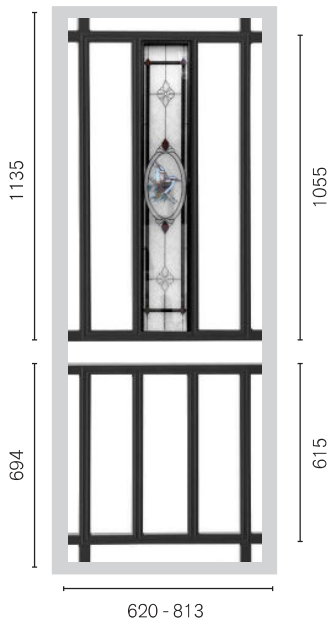

SP62AB | Kookaburra