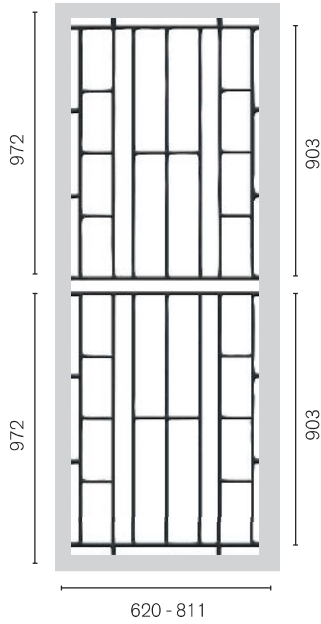

***SP50AB | Double Vine**

STOCK RUN OUT

SP52AB | Vines
2 per door

SP53AB | Vines
2 per door

SP78AB | Doves

HINGED DOORS PANELS

SIMPLY CLASSIC DESIGNS BY COLONIAL CASTINGS

* Panel not available
once stock depleted

SP13BB | Rectangles
2 per door

SP13AB | Arch

SP29AB | Gate
2 per door

***SP44AB | Classic**

STOCK RUN OUT

***SP51AB | Dual Arch**

STOCK RUN OUT

SP55 | Curly
2 per door

GLASS INSERT COLOUR OPTIONS:

Colours are for illustrative purposes

DISC INSERT COLOUR OPTIONS:

Colours are for illustrative purposes only

RE-ORDER CODES

PART NUMBERS - DIMENSIONS

Part Number	Panel Width W/O Lugs	Panel Width With Lugs	Panel Height W/O Lugs	Panel Height with Lugs
SP6	630	764	925	985
SP13A	620	811	903	972
SP13B	620	811	903	972
SP14A	620	815	995	1065
SP14B	620	815	697	765
SP15B	998	1100	964	1016
SP17	620	814	898	968
SP18A	385	500	995	1065
SP18B	385	500	697	765
SP21	625	759	935	1002
SP27A	620	813	994	1046
SP27B	620	813	698	750
SP29A	620	813	995	1066
SP29B	620	813	773	884
SP34A	620	813	990	1062
SP34B	620	813	690	762
SP37A	620	813	NA	1089
SP37B	620	813	NA	873
SP44A	620	813	1000	1074
SP44B	620	813	698	772
SP48S	997	1104	904	1018
SP50A	620	814	967	1035
SP50B	620	814	744	816
SP51A	620	813	996	1065
SP51B	620	813	697	766
SP52A	620	811	902	972
SP52B	620	811	902	972
SP53A	620	811	902	972
SP53B	620	811	902	972
SP55	620	813	901	967
SP56	620	813	901	967
SP57A	620	813	995	1067
SP57B	620	813	700	771
SP61A	620	813	1055	1135
SP61B	620	813	615	694
SP62A	620	813	1055	1135
SP62B	620	813	615	694
SP65A	620	813	961	1033
SP65B	620	813	900	970
SP71A	620	812	898	967
SP71B	620	812	898	967
SP78A	620	815	990	1055
SP78B	620	815	697	765