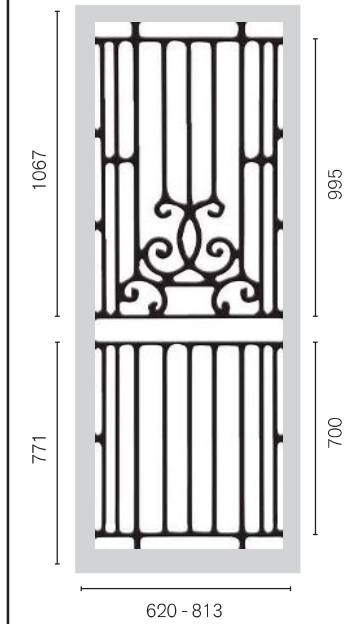

*SP57AB | Curly