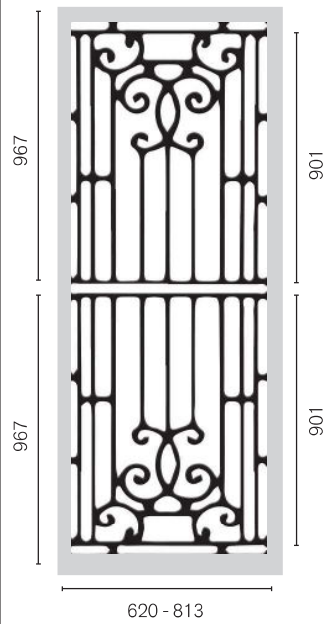

SP13BB | Rectangles
2 per door

SP13AB | Arch

SP29AB | Gate
2 per door

***SP44AB | Classic**

STOCK RUN OUT

***SP51AB | Dual Arch**

STOCK RUN OUT

SP55 | Curly
2 per door

GLASS INSERT COLOUR OPTIONS:

Colours are for illustrative purposes

DISC INSERT COLOUR OPTIONS:

Colours are for illustrative purposes only

RE-ORDER CODES

PART NUMBERS - DIMENSIONS

Part Number	Panel Width W/O Lugs	Panel Width With Lugs	Panel Height W/O Lugs	Panel Height with Lugs
SP6	630	764	925	985
SP13A	620	811	903	972
SP13B	620	811	903	972
SP14A	620	815	995	1065
SP14B	620	815	697	765
SP15B	998	1100	964	1016
SP17	620	814	898	968
SP18A	385	500	995	1065
SP18B	385	500	697	765
SP21	625	759	935	1002
SP27A	620	813	994	1046
SP27B	620	813	698	750
SP29A	620	813	995	1066
SP29B	620	813	773	884
SP34A	620	813	990	1062
SP34B	620	813	690	762
SP37A	620	813	NA	1089
SP37B	620	813	NA	873
SP44A	620	813	1000	1074
SP44B	620	813	698	772
SP48S	997	1104	904	1018
SP50A	620	814	967	1035
SP50B	620	814	744	816
SP51A	620	813	996	1065
SP51B	620	813	697	766
SP52A	620	811	902	972
SP52B	620	811	902	972
SP53A	620	811	902	972
SP53B	620	811	902	972
SP55	620	813	901	967
SP56	620	813	901	967
SP57A	620	813	995	1067
SP57B	620	813	700	771
SP61A	620	813	1055	1135
SP61B	620	813	615	694
SP62A	620	813	1055	1135
SP62B	620	813	615	694
SP65A	620	813	961	1033
SP65B	620	813	900	970
SP71A	620	812	898	967
SP71B	620	812	898	967
SP78A	620	815	990	1055
SP78B	620	815	697	765