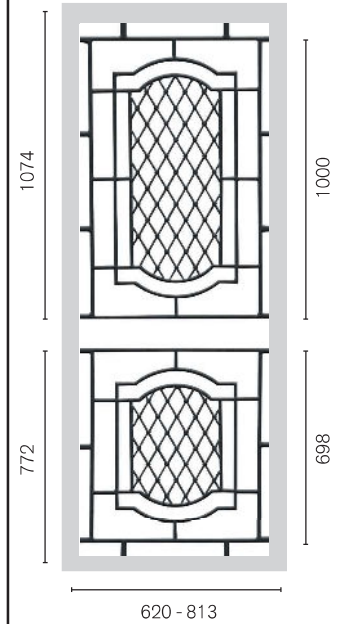

SP13BB | Rectangles
2 per door

SP13AB | Arch

SP29AB | Gate
2 per door

***SP44AB | Classic**

STOCK RUN OUT

***SP51AB | Dual Arch**

STOCK RUN OUT

SP55 | Curly
2 per door

GLASS INSERT COLOUR OPTIONS:

Colours are for illustrative purposes

DISC INSERT COLOUR OPTIONS:

Colours are for illustrative purposes only

RE-ORDER CODES

PART NUMBERS - DIMENSIONS

Part Number	Panel Width W/O Lugs	Panel Width With Lugs	Panel Height W/O Lugs	Panel Height with Lugs
SP6	630	764	925	985
SP13A	620	811	903	972
SP13B	620	811	903	972
SP14A	620	815	995	1065
SP14B	620	815	697	765
SP15B	998	1100	964	1016
SP17	620	814	898	968
SP18A	385	500	995	1065
SP18B	385	500	697	765
SP21	625	759	935	1002
SP27A	620	813	994	1046
SP27B	620	813	698	750
SP29A	620	813	995	1066
SP29B	620	813	773	884
SP34A	620	813	990	1062
SP34B	620	813	690	762
SP37A	620	813	NA	1089
SP37B	620	813	NA	873
SP44A	620	813	1000	1074
SP44B	620	813	698	772
SP48S	997	1104	904	1018
SP50A	620	814	967	1035
SP50B	620	814	744	816
SP51A	620	813	996	1065
SP51B	620	813	697	766
SP52A	620	811	902	972
SP52B	620	811	902	972
SP53A	620	811	902	972
SP53B	620	811	902	972
SP55	620	813	901	967
SP56	620	813	901	967
SP57A	620	813	995	1067
SP57B	620	813	700	771
SP61A	620	813	1055	1135
SP61B	620	813	615	694
SP62A	620	813	1055	1135
SP62B	620	813	615	694
SP65A	620	813	961	1033
SP65B	620	813	900	970
SP71A	620	812	898	967
SP71B	620	812	898	967
SP78A	620	815	990	1055
SP78B	620	815	697	765