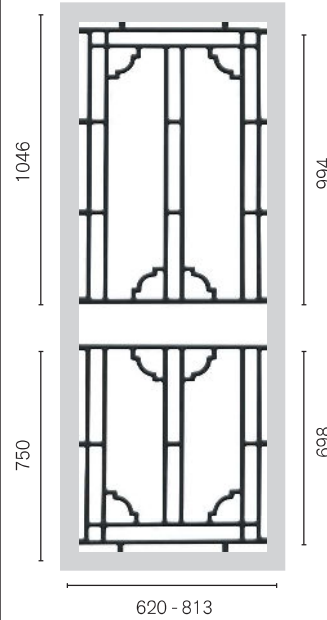

SP27AB | Architrave