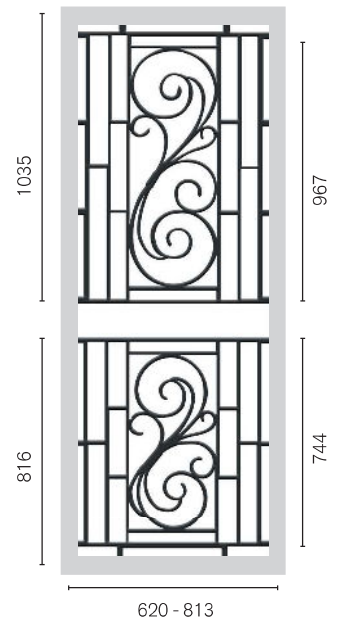

*SP50AB | Double Vine