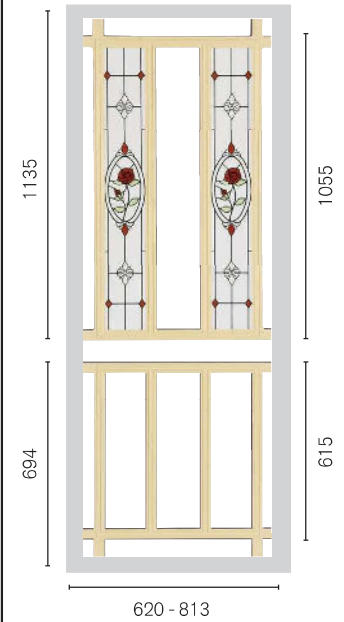

SP61AB | Rose Jewel