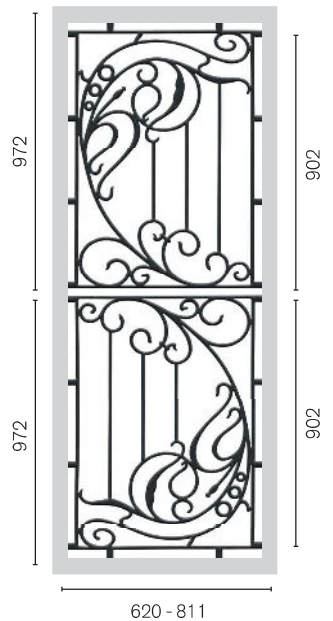

SP53AB | Vines
2 per door