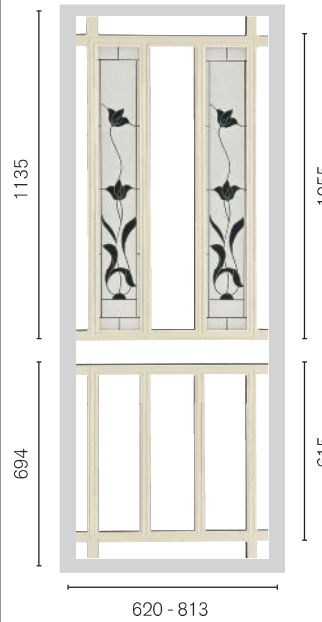

SP61AB | Black Orchid