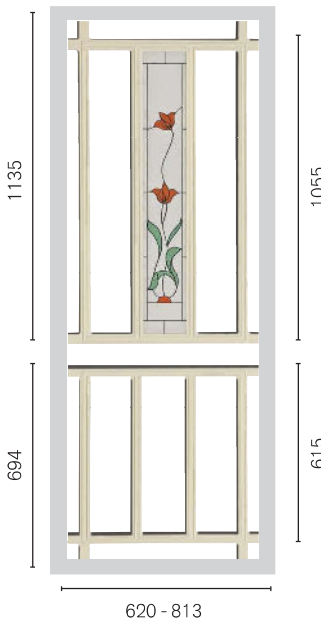

SP62AB | Red Orchid